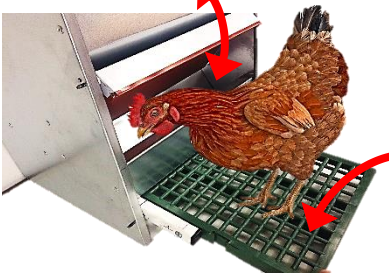

Κωδικός		Μ Χ Π Χ Υ (cm)	kg	€
01.814	10	43 X 43 X 98	1,50	
01.824	10	43 X 43 X 98	1,50	
01.831	10	Προστατευτικό βροχής 12 kg	0,15	

new

Νέα προστατευτικά βροχής για τις ταΐστρες 12 kg και 22 kg.

Ταΐστρα ορνίθων 22 kg

Υλικό: Πλαστικό (PP)
Χωρητικότητα: 22 kg

Κωδικός			ΜΧΠΧΥ (cm)	kg	€
01.815	10		48 X 48 X 110	1,75	
01.825	10		48 X 48 X 110	1,75	
01.826	10		48 X 48 X 110	1,75	
01.832	10		Προστατευτικό βροχής 22 kg	0,15	

Αυτόματες ταΐστρες ορνίθων 20 & 30 kg

Οι ταΐστρες ανοίγουν αυτόματα μόνο από το βάρος μιας όρνιθας, αποκλείοντας έτσι ποντίκια ή πουλιά από το να έχουν πρόσβαση στην τροφή. Οι ταΐστρες έχουν μεγάλη χωρητικότητα και διατηρούν την τροφή στεγνή.