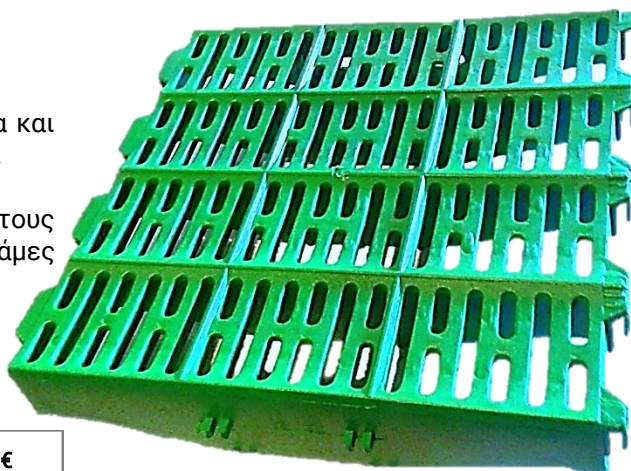

Πλαστικό δάπεδο τοκετού

Υλικό: Πλαστικό (PP)

Χαρακτηριστικά:

Πλαστικό δάπεδο με καμπυλωτή επιφάνεια και έξτρα κρατήματα για σταθερότητα κίνησης.

Πλάτος τρύπας: 10 mm

Σύνδεση: Τα δάπεδα συνδέονται μεταξύ τους και στερεώνονται σε μεταλλικές λάμες δημιουργώντας ενιαίο δάπεδο.

Κωδικός			ΜΧΠΧΥ (cm)	kg	€
01.087	10	-	-	1,30	

Πλαστικό δάπεδο πάχυνσης

Υλικό: Πλαστικό (PP)

Χαρακτηριστικά:

Πλαστικό δάπεδο με ευθεία επιφάνεια και μεγαλύτερο πλάτος τρύπας 15 mm για βέλτιστη υγιεινή. Σύνδεση: Τα δάπεδα συνδέονται μεταξύ τους και στερεώνονται σε μεταλλικές λάμες δημιουργώντας ενιαίο δάπεδο.