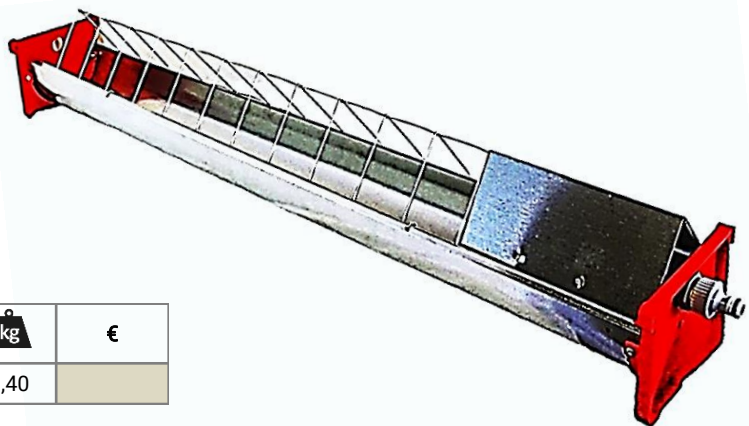

Κωδικός			Μ Χ Π Χ Υ (cm)	kg	€
01.084	10		105 X 80 X 20	1,40