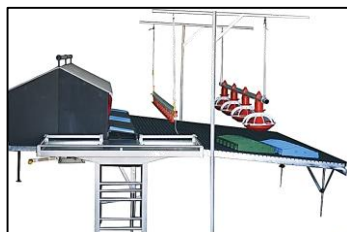

Αυτόματες φωλιές

Η Emhplast προσφέρει ολοκληρωμένες λύσεις για τον εξοπλισμό, εγκατάσταση και λειτουργία επαγγελματικών πτηνοτροφείων. Επικοινωνήστε μαζί μας για να βρούμε τις λύσεις που ταιριάζουν στα επενδυτικά σας σχέδια. Τα ολοκληρωμένα πτηνοτροφεία αποτελούνται από τα εξής συστήματα:

1. Αυτόματες φωλιές
2. Αυτόματα συστήματα ποτισμού
3. Αυτόματα συστήματα ταΐσματος
4. Σχαρωτά δάπεδα