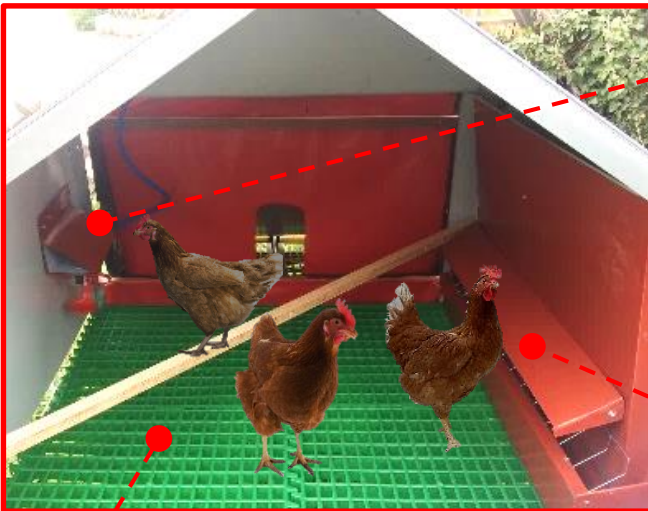

Κοτέτσι ορνίθων all in one

Κλουβί κοτέτσι για οικόσιτες όρνιθες αυγοπαραγωγής.

Χωρητικότητα: 10-15 όρνιθες

Με πλαστικό δάπεδο και φωλιά ωτοκίας 1μ (κωδ. 01.078).

Αυτόνομο κοτέτσι ιδανικό για κάθε αυλή-εξοχικό, με ενσωματωμένο αυτόματο πότισμα, τάισμα και συλλογή καθαρών αυγών εξωτερικά από πλαστική φωλιά. Το κοτέτσι είναι στρωμένο με πλαστικό σχαρωτό δάπεδο και έχει σχεδιαστεί με έξυπνη είσοδο ζικ-ζακ με πόρτα για την αποφυγή εισβολών.

Τα αυγά συλλέγονται στις θήκες που βρίσκονται στην εξωτερική πλευρά.

Το εσωτερικό του κοτετσιού περιλαμβάνει αυτόματο πότισμα με 2 πιπίλες και εξωτερική πλαστική δεξαμενή νερού 25 lt.

Με σχαρωτό πλαστικό δάπεδο ώστε όλες οι ακαθαρσίες να πέφτουν στο έδαφος.