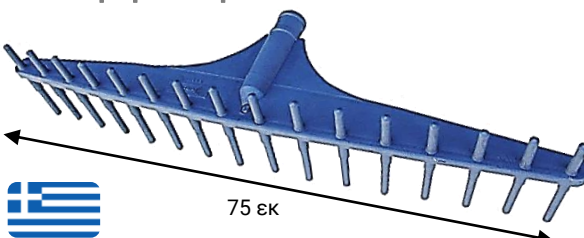

Τσουγκράνα με 16 άνω δόντια

Κωδικός			ΜΧΠΧΥ (cm)	kg	€
03.164	5	-	-	0,50