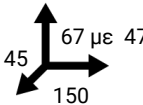

Κωδικός			Μ Χ Π Χ Υ (cm)		€
01.079	1		152 X 52 X 15	16,0