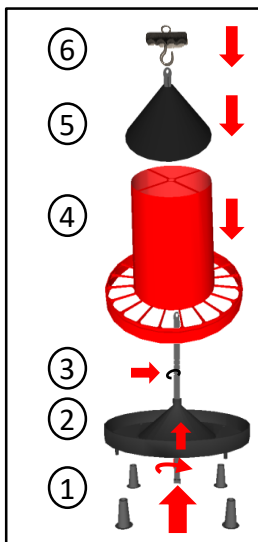

Ταΐστρα νεοσσών 1,5 kg

Υλικό: Πλαστικό (PP)
Χωρητικότητα: 1,5 kg
Χαρακτηριστικά:
 Ημιδιάφανος κώνος,
 εύκολος καθαρισμός.

Κωδικός			Μ Χ Π Χ Υ (cm)	kg	€
01.053	50		-	0,30	

Ταΐστρα ορνίθων 6 kg

Υλικό: Πλαστικό (PP)
Χαρακτηριστικά: Περιστρεφόμενο καπάκι με
 τρύπα για γέμισμα τροφής.

Κωδικός			Μ Χ Π Χ Υ (cm)	kg	€
01.058	10		30 X 30 X 100	0,60	

Ταΐστρα ορνίθων 18 kg

Υλικό: Πλαστικό (PP)
Χωρητικότητα: 18 kg
Χαρακτηριστικά:
 Με σετ 4 ποδιών,
 αποσπώμενο στεφάνι.

Κωδικός			Μ Χ Π Χ Υ (cm)	kg	€
01.812	10	1. 2.	26 X 26 X 66 43 X 43 X 60	1,10	

Κωδικός			Μ Χ Π Χ Υ (cm)	kg	€
01.813	10	1. 2.	55 X 27 X 82 43 X 43 X 60	1,80	

Οι ταΐστρες 5, 12 & 22 kg προσφέρουν: Νέο σχεδιασμό με κοντάρι και 2 ασφάλειες που επιτρέπει ρύθμιση της ροής τροφής. Νέο ανυψωμένο περιμετρικό χείλος που μειώνει την απώλεια τροφής. Σετ 4 ποδιών που ανυψώνουν την ταΐστρα 7 εκ. πάνω από το έδαφος. Νέο πλαστικό εργονομικό χερούλι με μεταλλικό γάντζο για κρέμασμα. Νέο πλαστικό καπάκι με τρύπα \varnothing 65 mm για χρήση σωλήνα τροφοδοσίας.