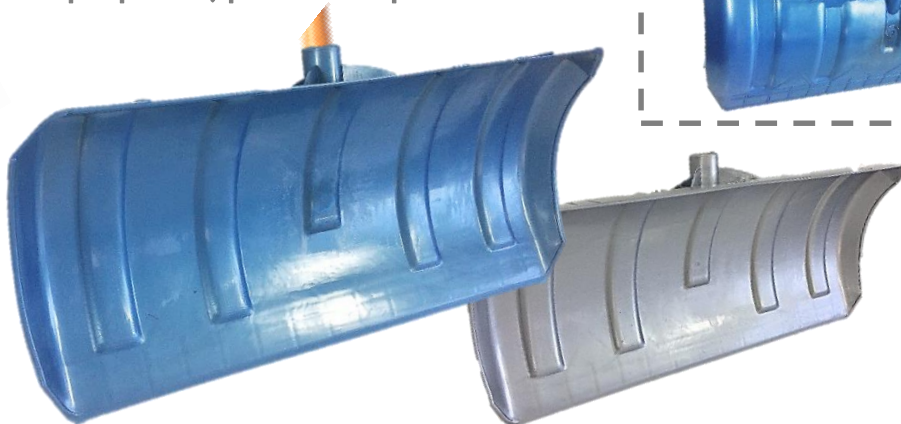

Ξύστρα ενσιρώματος με συλιάρια

Πισω όψη

Κωδικός		Περιγραφή	kg	€
03.153	10	Μπλε μεταλλιζέ	1,05	
03.154	10	Ασημένιο	1,05	

Υλικό: Πλαστικό (PP) Χρώμα: Μπλε μεταλλιζέ ή ασημένιο. Χαρακτηριστικά: Μεγάλης αντοχής, ο κωδικός περιλαμβάνει συλιάρια ύψους 1,3 μ.