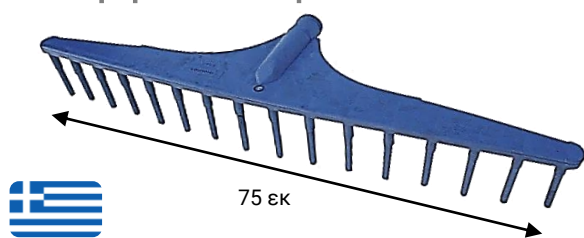

Τσουγκράνα απλή

Κωδικός			ΜΧΠΧΥ (cm)	kg	€
03.162	5	-	-	0,45