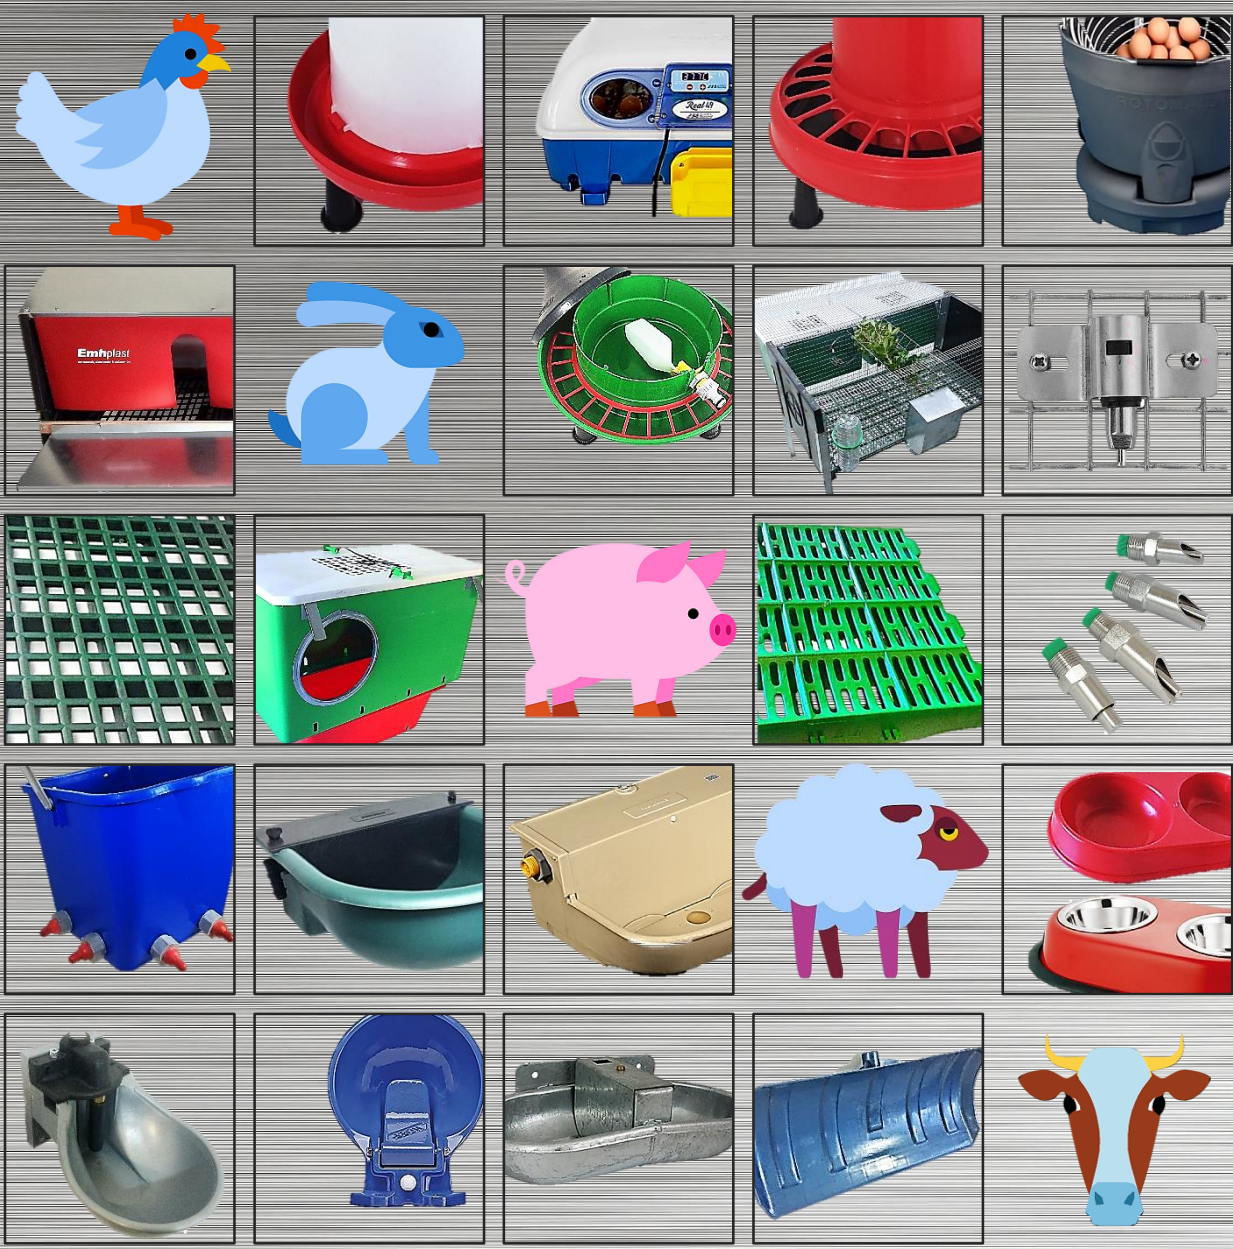

ΚΑΤΑΛΟΓΟΣ ΠΡΟΪΟΝΤΩΝ | 2018

Emhplast

Φροντίδα για
τα ζώα σας