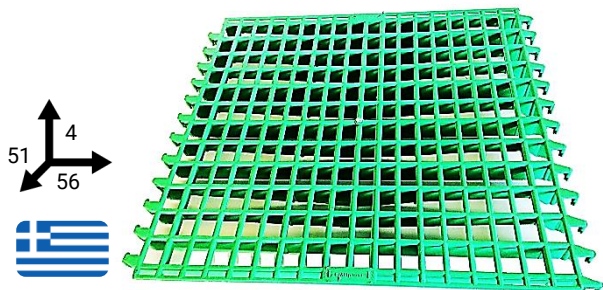

Κωδικός		Μ Χ Π Χ Υ (cm)		€
01.203	1	Καλάθι 100 αυγών	-	
01.204	1	Καλάθι 200 αυγών	-	

Πλαστικό σχαρωτό δάπεδο πτηνοτροφείου

Ανθεκτικό πλαστικό σχαρωτό δάπεδο για πτηνοτροφεία. Τα δάπεδα τοποθετούνται 50 εκ. πάνω από το έδαφος πάνω σε Π και λάμες.