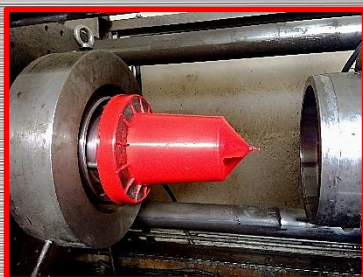

Κωδικός			ΜΧΠΧΥ (cm)	kg	€
03.362	5	-	-	0,25	

Πλαστικό φυτευτήρι

Κωδικός			ΜΧΠΧΥ (cm)	kg	€
03.086	10	-	-	-	

Πλαστικές μυγοσκοτώστρες

Κωδικός		Περιγραφή	kg	€
02.050	12	1 μέρος	-	
02.060	12	2 μέρη	-	

Emhplast