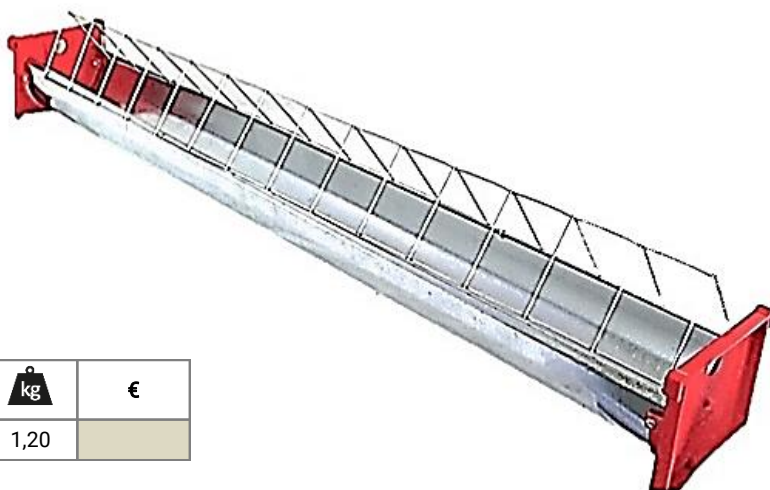

Γραμμική ταΐστρα 1 μ

Υλικό: Αλουμίνιο-Πλαστικό (PP)
Χωρητικότητα: 6 lt
Χαρακτηριστικά:
Μεταλλική με πλαστικά πλαϊνά.

Κωδικός			Μ Χ Π Χ Υ (cm)	kg	€
01.082	10		100 X 80 X 25	1,20	

Ταΐστρες περιστεριών

Χαρακτηριστικά: Πλαστικό, διάφανο καπάκι.
Χωρητικότητες: 0,5 και 1,0 kg