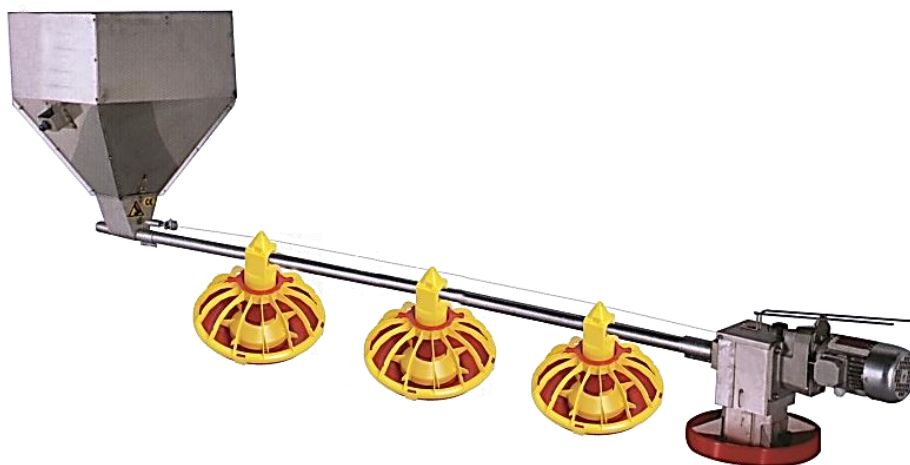

Αυτόματες φωλιές

Η Emhplast προσφέρει ολοκληρωμένες λύσεις για τον εξοπλισμό, εγκατάσταση και λειτουργία επαγγελματικών πτηνοτροφείων. Επικοινωνήστε μαζί μας για να βρούμε τις λύσεις που ταιριάζουν στα επενδυτικά σας σχέδια. Τα ολοκληρωμένα πτηνοτροφεία αποτελούνται από τα εξής συστήματα:

1. Αυτόματες φωλιές
2. Αυτόματα συστήματα ποτισμού
3. Αυτόματα συστήματα ταΐσματος
4. Σχαρωτά δάπεδα

Αυτόματα συστήματα ταΐσματος

Εισάγουμε και διαθέτουμε στην Ελλάδα αυτόματα συστήματα τροφοδοσίας κορυφαίων ευρωπαϊκών εταιρειών. Τα αυτόματα συστήματα τροφοδοσίας αποτελούνται από γαλβανιζέ σωλήνες 3 μέτρων με διατομή Φ45, σπιράλ και τρύπες στις οποίες προσαρμόζονται πιάτα ταΐσματος ανάλογα με το είδος της εκτροφής (αυγοπαραγωγή, κρεοπαραγωγή, πατρογονικά) , ηλεκτρομειωτήρα ο οποίος κινεί την τροφή από το δοχείο στην αρχή της τροφής σε κάθε πιάτο και σύστημα κρεμάσματος και ανύψωσης της γραμμής από την οροφή που λειτουργεί ηλεκτρικά ή με χειροκίνητο βίντσι.