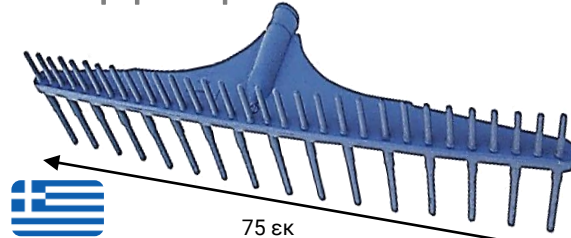

Τσουγκράνα με 32 άνω δόντια

Κωδικός			ΜΧΠΧΥ (cm)	kg	€
03.163	5	-	-	0,50