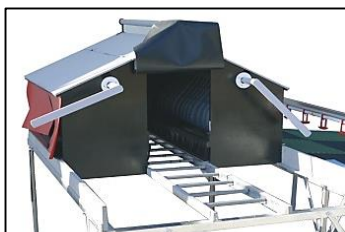

Αυτόματες φωλιές

Η Emhplast προσφέρει ολοκληρωμένες λύσεις για τον εξοπλισμό, εγκατάσταση και λειτουργία επαγγελματικών πτηνοτροφείων. Επικοινωνήστε μαζί μας για να βρούμε τις λύσεις που ταιριάζουν στα επενδυτικά σας σχέδια. Τα ολοκληρωμένα πτηνοτροφεία αποτελούνται από τα εξής συστήματα:

1. Αυτόματες φωλιές
2. Αυτόματα συστήματα ποτισμού
3. Αυτόματα συστήματα ταΐσματος
4. Σχαρωτά δάπεδα