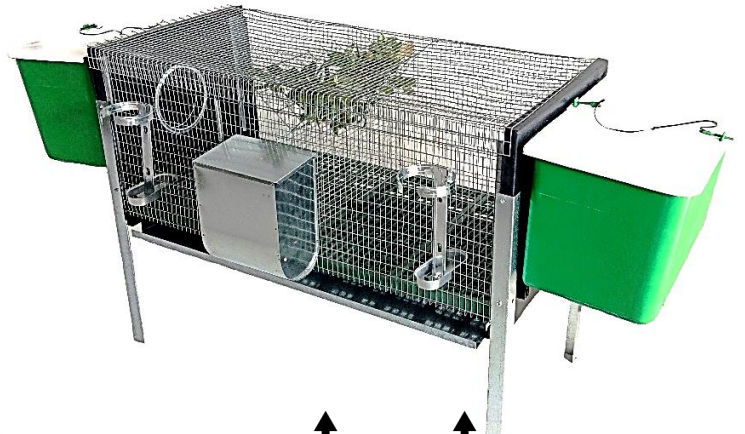

Κωδικός			Μ Χ Π Χ Υ (cm)		€
01.409	1		-	15,0	

Κλουβί παχυνόμενων κουνελιών

Κλουβί 8 διαμερισμάτων για παχυνόμενα κουνέλια (2 παχυνόμενα ανά διαμέρισμα). Περιλαμβάνει πλαστικό δάπεδο, ενιαία ταϊστρα τύπου κανάλι, σύστημα ποτισμού με πιπίλα, λαμαρίνα κοπράνων. Γαλβανισμένο σύρμα πάχους 2 mm.