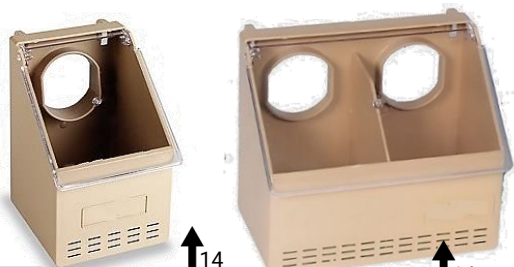

Κωδικός			Μ Χ Π Χ Υ (cm)	kg	€
01.171	12		40 X 35 X 16	0,17	
01.172	10		67 X 36 X 16	0,28