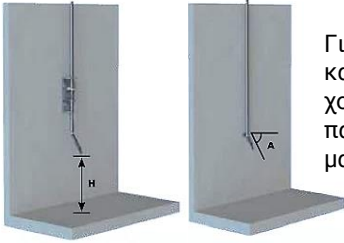

Με σφικτήρα για τοποθέτηση σε σχαρτώ δάπεδο. 10 θέσεις ταΐσματος, \varnothing 42 cm, χωρητικότητα 9 lt.

Κωδικός			ΜΧΠΧΥ (cm)	kg	€
01.341	1	-	-	-	

Κωδικός			ΜΧΠΧΥ (cm)	kg	€
01.342	1	-	-	-	

Σε συνεργασία με την IMPEX εισάγουμε και διαθέτουμε στην Ελλάδα την ολοκληρωμένη σειρά πιπίλων χοιροτροφίας της ομώνυμης ολλανδικής εταιρείας. Οι πιπίλες που εισάγουμε περιλαμβάνουν την βραβευμένη σειρά Eco line που επιτυγχάνει σταθερή βέλτιστη ροή νερού από την πρώτη μέχρι την τελευταία πιπίλα του χοιροστασίου ανεξαρτήτως της πίεσης του δικτύου.