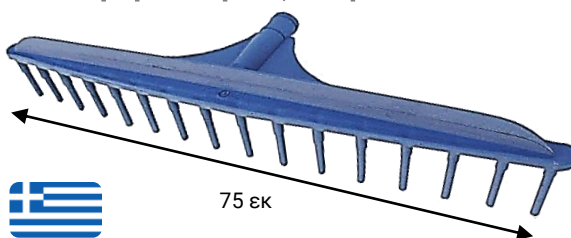

Τσουγκράνα με ξύστρα

Κωδικός			ΜΧΠΧΥ (cm)	kg	€
03.165	5	-	-	0,55