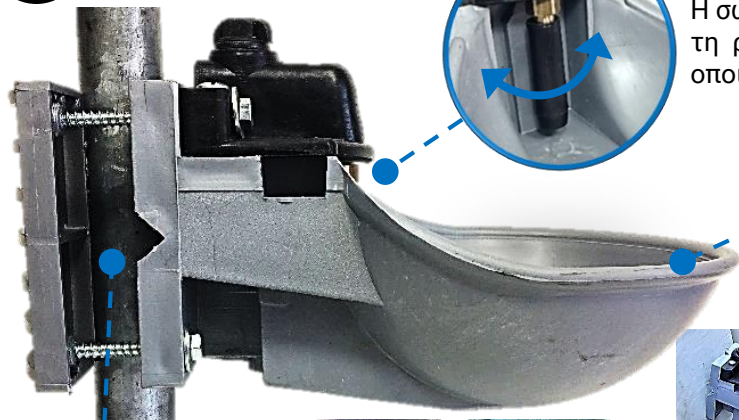

Emhplast

Broerndi alaja

www.emhplast.qy

Αυτόματη πλαστική ποτίστρα με σωληνοειδή βαλβίδα

Η σωληνοειδής βαλβίδα ενεργοποιεί τη ροή νερού όταν δεχτεί πίεση από οποιαδήποτε κατεύθυνση.

Νέοι χρωματισμοί:
Μεταλλιζέ ασημένιο
Μεταλλιζέ πράσινο

Με τάκους και βίδες με ούπα για σύνδεση σε σωλήνα (κάθετα ή οριζόντια).

Εξτρα αντοχή σε κάμψη-θραύση

Αυτόματη ποτίστρα με σωληνοειδή βαλβίδα

Υλικό: Πλαστικό (PP)
Χωρητικότητα: 1,8 lt
Χρώμα: Ασημένιο μεταλλιζέ
Χαρακτηριστικά: Με σωληνοειδή βαλβίδα που επιτρέπει εύκολη ενεργοποίηση της ροής νερού και με πλάγια πίεση από το ζώο.